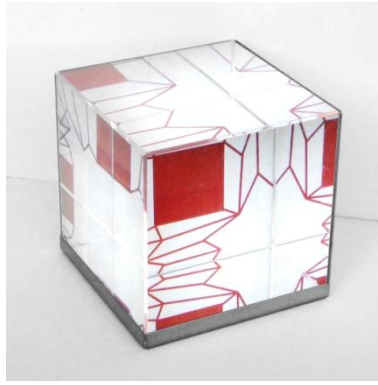

Raum-Würfel

Frappierende räumliche Eindrücke und dynamische Formenvielfalt vermittelt dieser 6,5 x 6,5 x 6,5 cm große Glaswürfel. Durch Spiegelungen und Perspektivänderungen entstehen beim Betrachten sich verändernde und ergänzende Formen und Linien. Sehgewohnheiten erfahren Irritationen und die räumliche Wahrnehmung erlebt erstaunliche Bereicherungen.

Nr. 7

Nr. 8

Nr. 9

Nr. 10

Nr. 11

Nr. 12

Nr. 13

Nr. 14