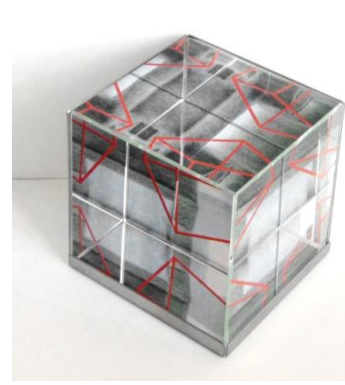

Raum-Würfel

Frappierende räumliche Eindrücke und dynamische Formenvielfalt vermittelt dieser 6,5 x 6,5 x 6,5 cm große Glaswürfel. Durch Spiegelungen und Perspektivänderungen entstehen beim Betrachten sich verändernde und ergänzende Formen und Linien. Sehgewohnheiten erfahren Irritationen und die räumliche Wahrnehmung erlebt erstaunliche Bereicherungen.

Nr. 7

Nr. 8

Nr. 9

Nr. 10

Nr. 11

Nr. 12

Nr. 13

Nr. 14