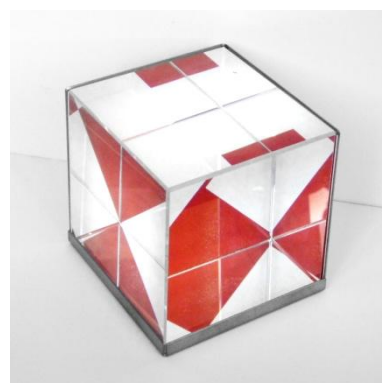

Raum-Würfel

Frappierende räumliche Eindrücke und dynamische Formenvielfalt vermittelt dieser 6,5 x 6,5 x 6,5 cm große Glaswürfel. Durch Spiegelungen und Perspektivänderungen entstehen beim Betrachten sich verändernde und ergänzende Formen und Linien. Sehgewohnheiten erfahren Irritationen und die räumliche Wahrnehmung erlebt erstaunliche Bereicherungen.

Würfel inkl. Halterung und 1 Motiv, EUR 30.-

Jedes weitere Motiv EUR 3.-

Nr. 9