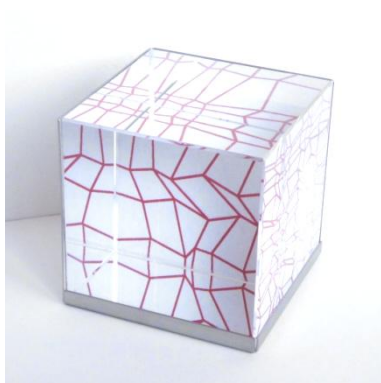

Raum-Würfel

Frappierende räumliche Eindrücke und dynamische Formenvielfalt vermittelt dieser 6,5 x 6,5 x 6,5 cm große Glaswürfel. Durch Spiegelungen und Perspektivänderungen entstehen beim Betrachten sich verändernde und ergänzende Formen und Linien. Sehgewohnheiten erfahren Irritationen und die räumliche Wahrnehmung erlebt erstaunliche Bereicherungen.

Würfel inkl. Halterung und 1 Motiv, EUR 30.-

Jedes weitere Motiv EUR 3.-

Nr. 7