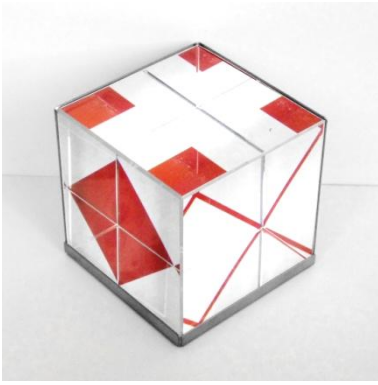

Raum-Würfel

Frappierende räumliche Eindrücke und dynamische Formenvielfalt vermittelt dieser 6,5 x 6,5 x 6,5 cm große Glaswürfel. Durch Spiegelungen und Perspektivänderungen entstehen beim Betrachten sich verändernde und ergänzende Formen und Linien. Sehgewohnheiten erfahren Irritationen und die räumliche Wahrnehmung erlebt erstaunliche Bereicherungen.

Nr. 7

Nr. 8

Nr. 9

Nr. 10

Nr. 11

Nr. 12

Nr. 13

Nr. 14