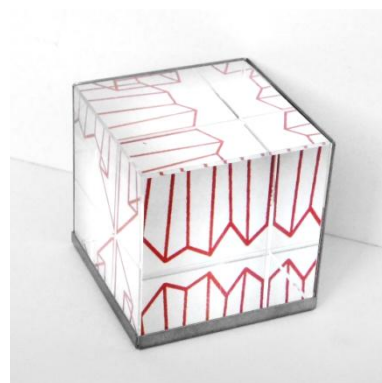

Raum-Würfel

Frappierende räumliche Eindrücke und dynamische Formenvielfalt vermittelt dieser 6,5 x 6,5 x 6,5 cm große Glaswürfel. Durch Spiegelungen und Perspektivänderungen entstehen beim Betrachten sich verändernde und ergänzende Formen und Linien. Sehgewohnheiten erfahren Irritationen und die räumliche Wahrnehmung erlebt erstaunliche Bereicherungen.

Würfel inkl. Halterung und 1 Motiv, EUR 30.-

Jedes weitere Motiv EUR 3.-

Nr. 1

Nr. 2

Nr. 3

Nr. 4

Nr. 5

Nr. 6