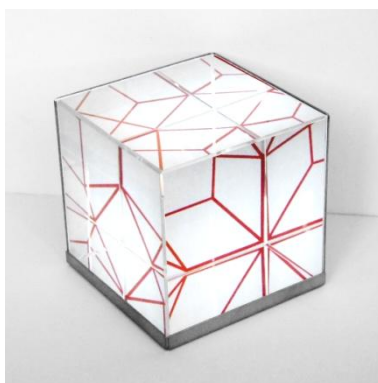

Raum-Würfel

Frappierende räumliche Eindrücke und dynamische Formenvielfalt vermittelt dieser 6,5 x 6,5 x 6,5 cm große Glaswürfel. Durch Spiegelungen und Perspektivänderungen entstehen beim Betrachten sich verändernde und ergänzende Formen und Linien. Sehgewohnheiten erfahren Irritationen und die räumliche Wahrnehmung erlebt erstaunliche Bereicherungen.

Würfel inkl. Halterung und 1 Motiv, EUR 30.-

Jedes weitere Motiv EUR 3.-

Nr. 1

Nr. 2

Nr. 3

Nr. 4

Nr. 5

Nr. 6