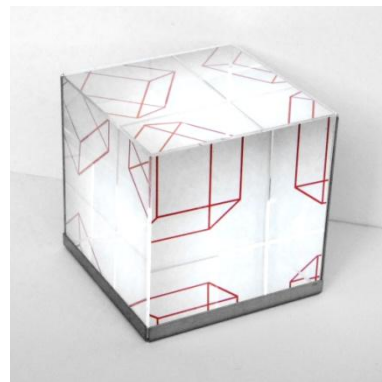

Raum-Würfel

Frappierende räumliche Eindrücke und dynamische Formenvielfalt vermittelt dieser 6,5 x 6,5 x 6,5 cm große Glaswürfel. Durch Spiegelungen und Perspektivänderungen entstehen beim Betrachten sich verändernde und ergänzende Formen und Linien. Sehgewohnheiten erfahren Irritationen und die räumliche Wahrnehmung erlebt erstaunliche Bereicherungen.

Würfel inkl. Halterung und 1 Motiv, EUR 30.-

Jedes weitere Motiv EUR 3.-

Nr. 1

Nr. 2

Nr. 3

Nr. 4

Nr. 5

Nr. 6