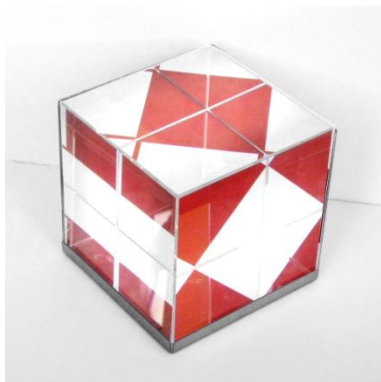

Raum-Würfel

Frappierende räumliche Eindrücke und dynamische Formenvielfalt vermittelt dieser 6,5 x 6,5 x 6,5 cm große Glaswürfel. Durch Spiegelungen und Perspektivänderungen entstehen beim Betrachten sich verändernde und ergänzende Formen und Linien. Sehgewohnheiten erfahren Irritationen und die räumliche Wahrnehmung erlebt erstaunliche Bereicherungen.

Würfel inkl. Halterung und 1 Motiv, EUR 30.-

Jedes weitere Motiv EUR 3.-

Nr. 1