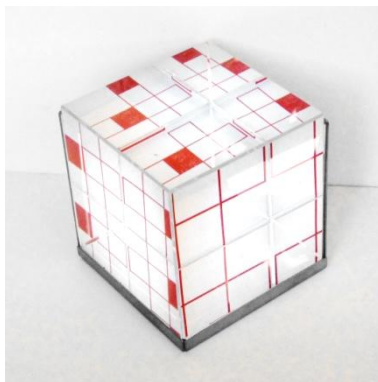

Raum-Würfel

Frappierende räumliche Eindrücke und dynamische Formenvielfalt vermittelt dieser 6,5 x 6,5 x 6,5 cm große Glaswürfel. Durch Spiegelungen und Perspektivänderungen entstehen beim Betrachten sich verändernde und ergänzende Formen und Linien. Sehgewohnheiten erfahren Irritationen und die räumliche Wahrnehmung erlebt erstaunliche Bereicherungen.

Würfel inkl. Halterung und 1 Motiv, EUR 30.-

Jedes weitere Motiv EUR 3.-

Nr. 2