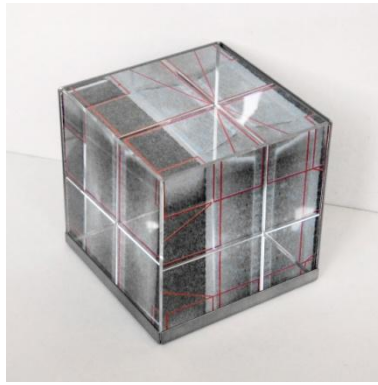

Raum-Würfel

Frappierende räumliche Eindrücke und dynamische Formenvielfalt vermittelt dieser 6,5 x 6,5 x 6,5 cm große Glaswürfel. Durch Spiegelungen und Perspektivänderungen entstehen beim Betrachten sich verändernde und ergänzende Formen und Linien. Sehgewohnheiten erfahren Irritationen und die räumliche Wahrnehmung erlebt erstaunliche Bereicherungen.

Nr. 7

Nr. 8

Nr. 9

Nr. 10

Nr. 11

Nr. 12

Nr. 13

Nr. 14