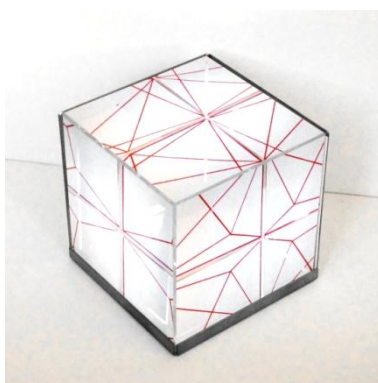

Raum-Würfel

Frappierende räumliche Eindrücke und dynamische Formenvielfalt vermittelt dieser 6,5 x 6,5 x 6,5 cm große Glaswürfel. Durch Spiegelungen und Perspektivänderungen entstehen beim Betrachten sich verändernde und ergänzende Formen und Linien. Sehgewohnheiten erfahren Irritationen und die räumliche Wahrnehmung erlebt erstaunliche Bereicherungen.

Würfel inkl. Halterung und 1 Motiv, EUR 30.-

Jedes weitere Motiv EUR 3.-

Nr. 8